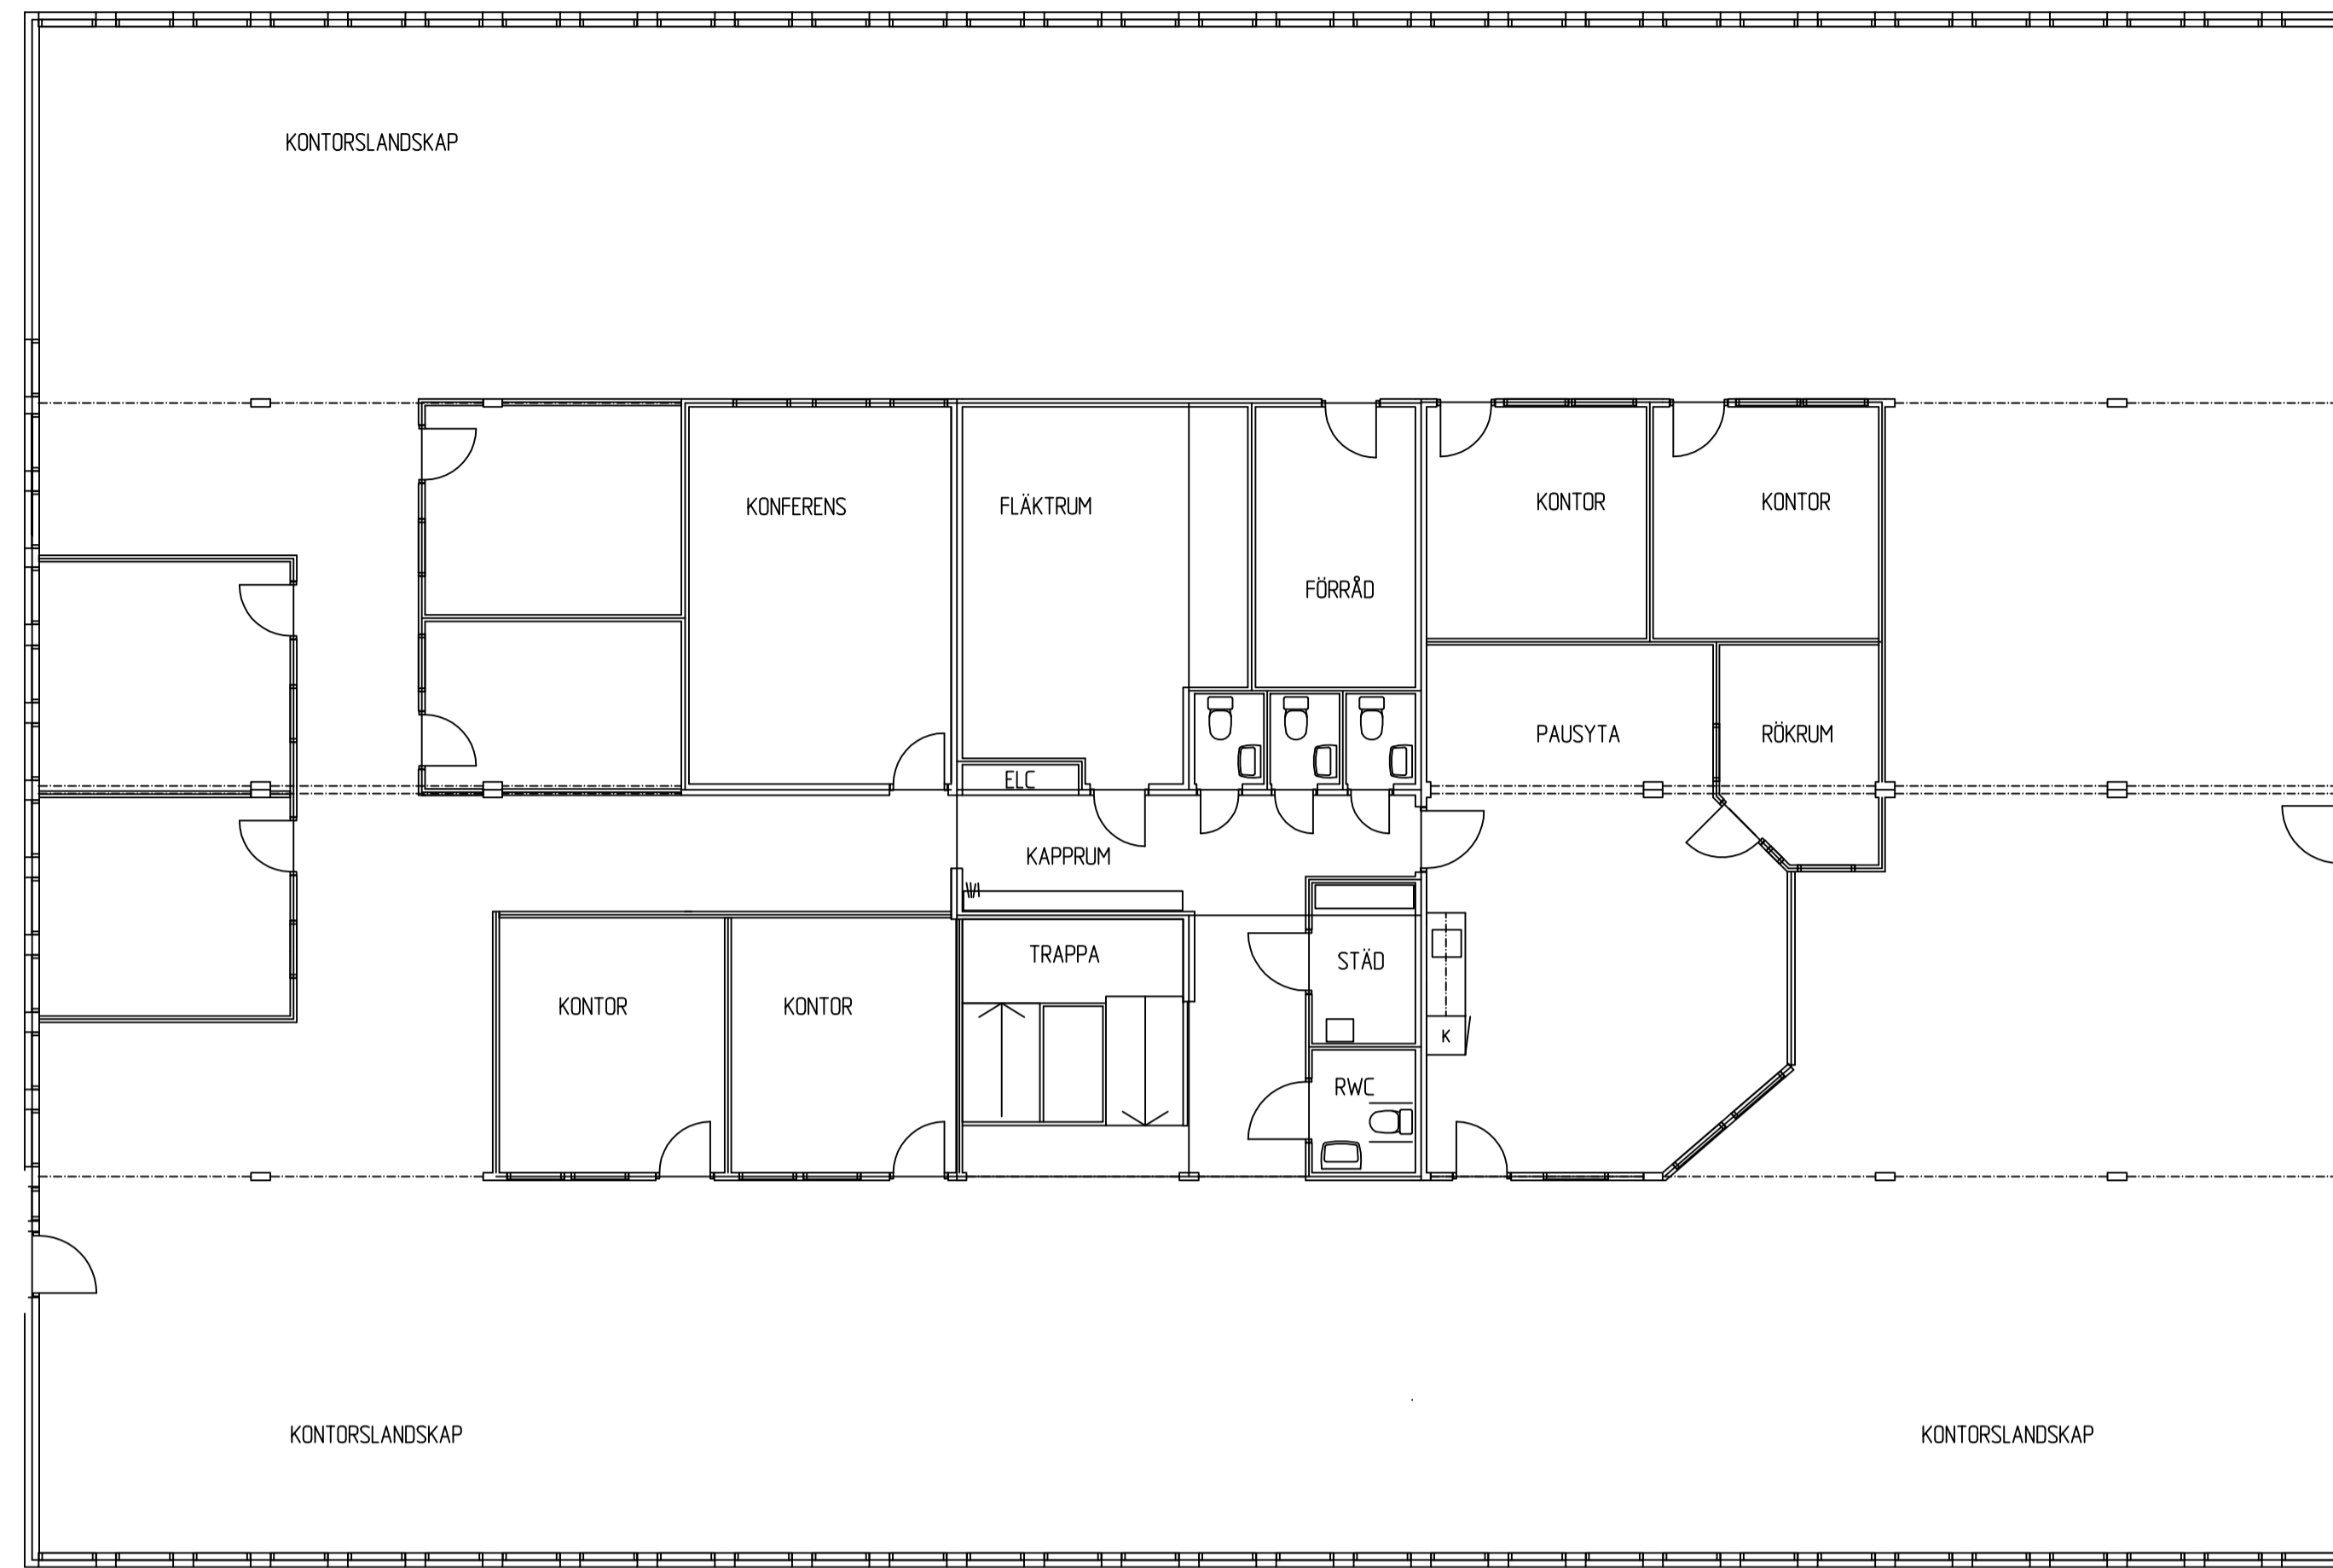

PLAN ÖV
BTA-1782 m2

SEKTION

PLAN BV
BYA-879 m2

SKALA 1:100/A1

Flexator Solbergavägen 20, 570 23 ANNEBERG Tel 0380-55 07 00 Fax 0380-55 06 07 CERTIFIERADE FÖR ISO 9001 OCH ISO 14001		Reg Ant Registreringen avser Sign Datum
ARKITEKT SAR HANS ARVIDSSON		SAAB AIRCRAFT KONTOR I LINKÖPING
Datum 1993-08-30	Skala 1:100	PLAN OCH SEKTION, HUS A
	Ritn nr KÖ-3735-011	Order nr
		Reg