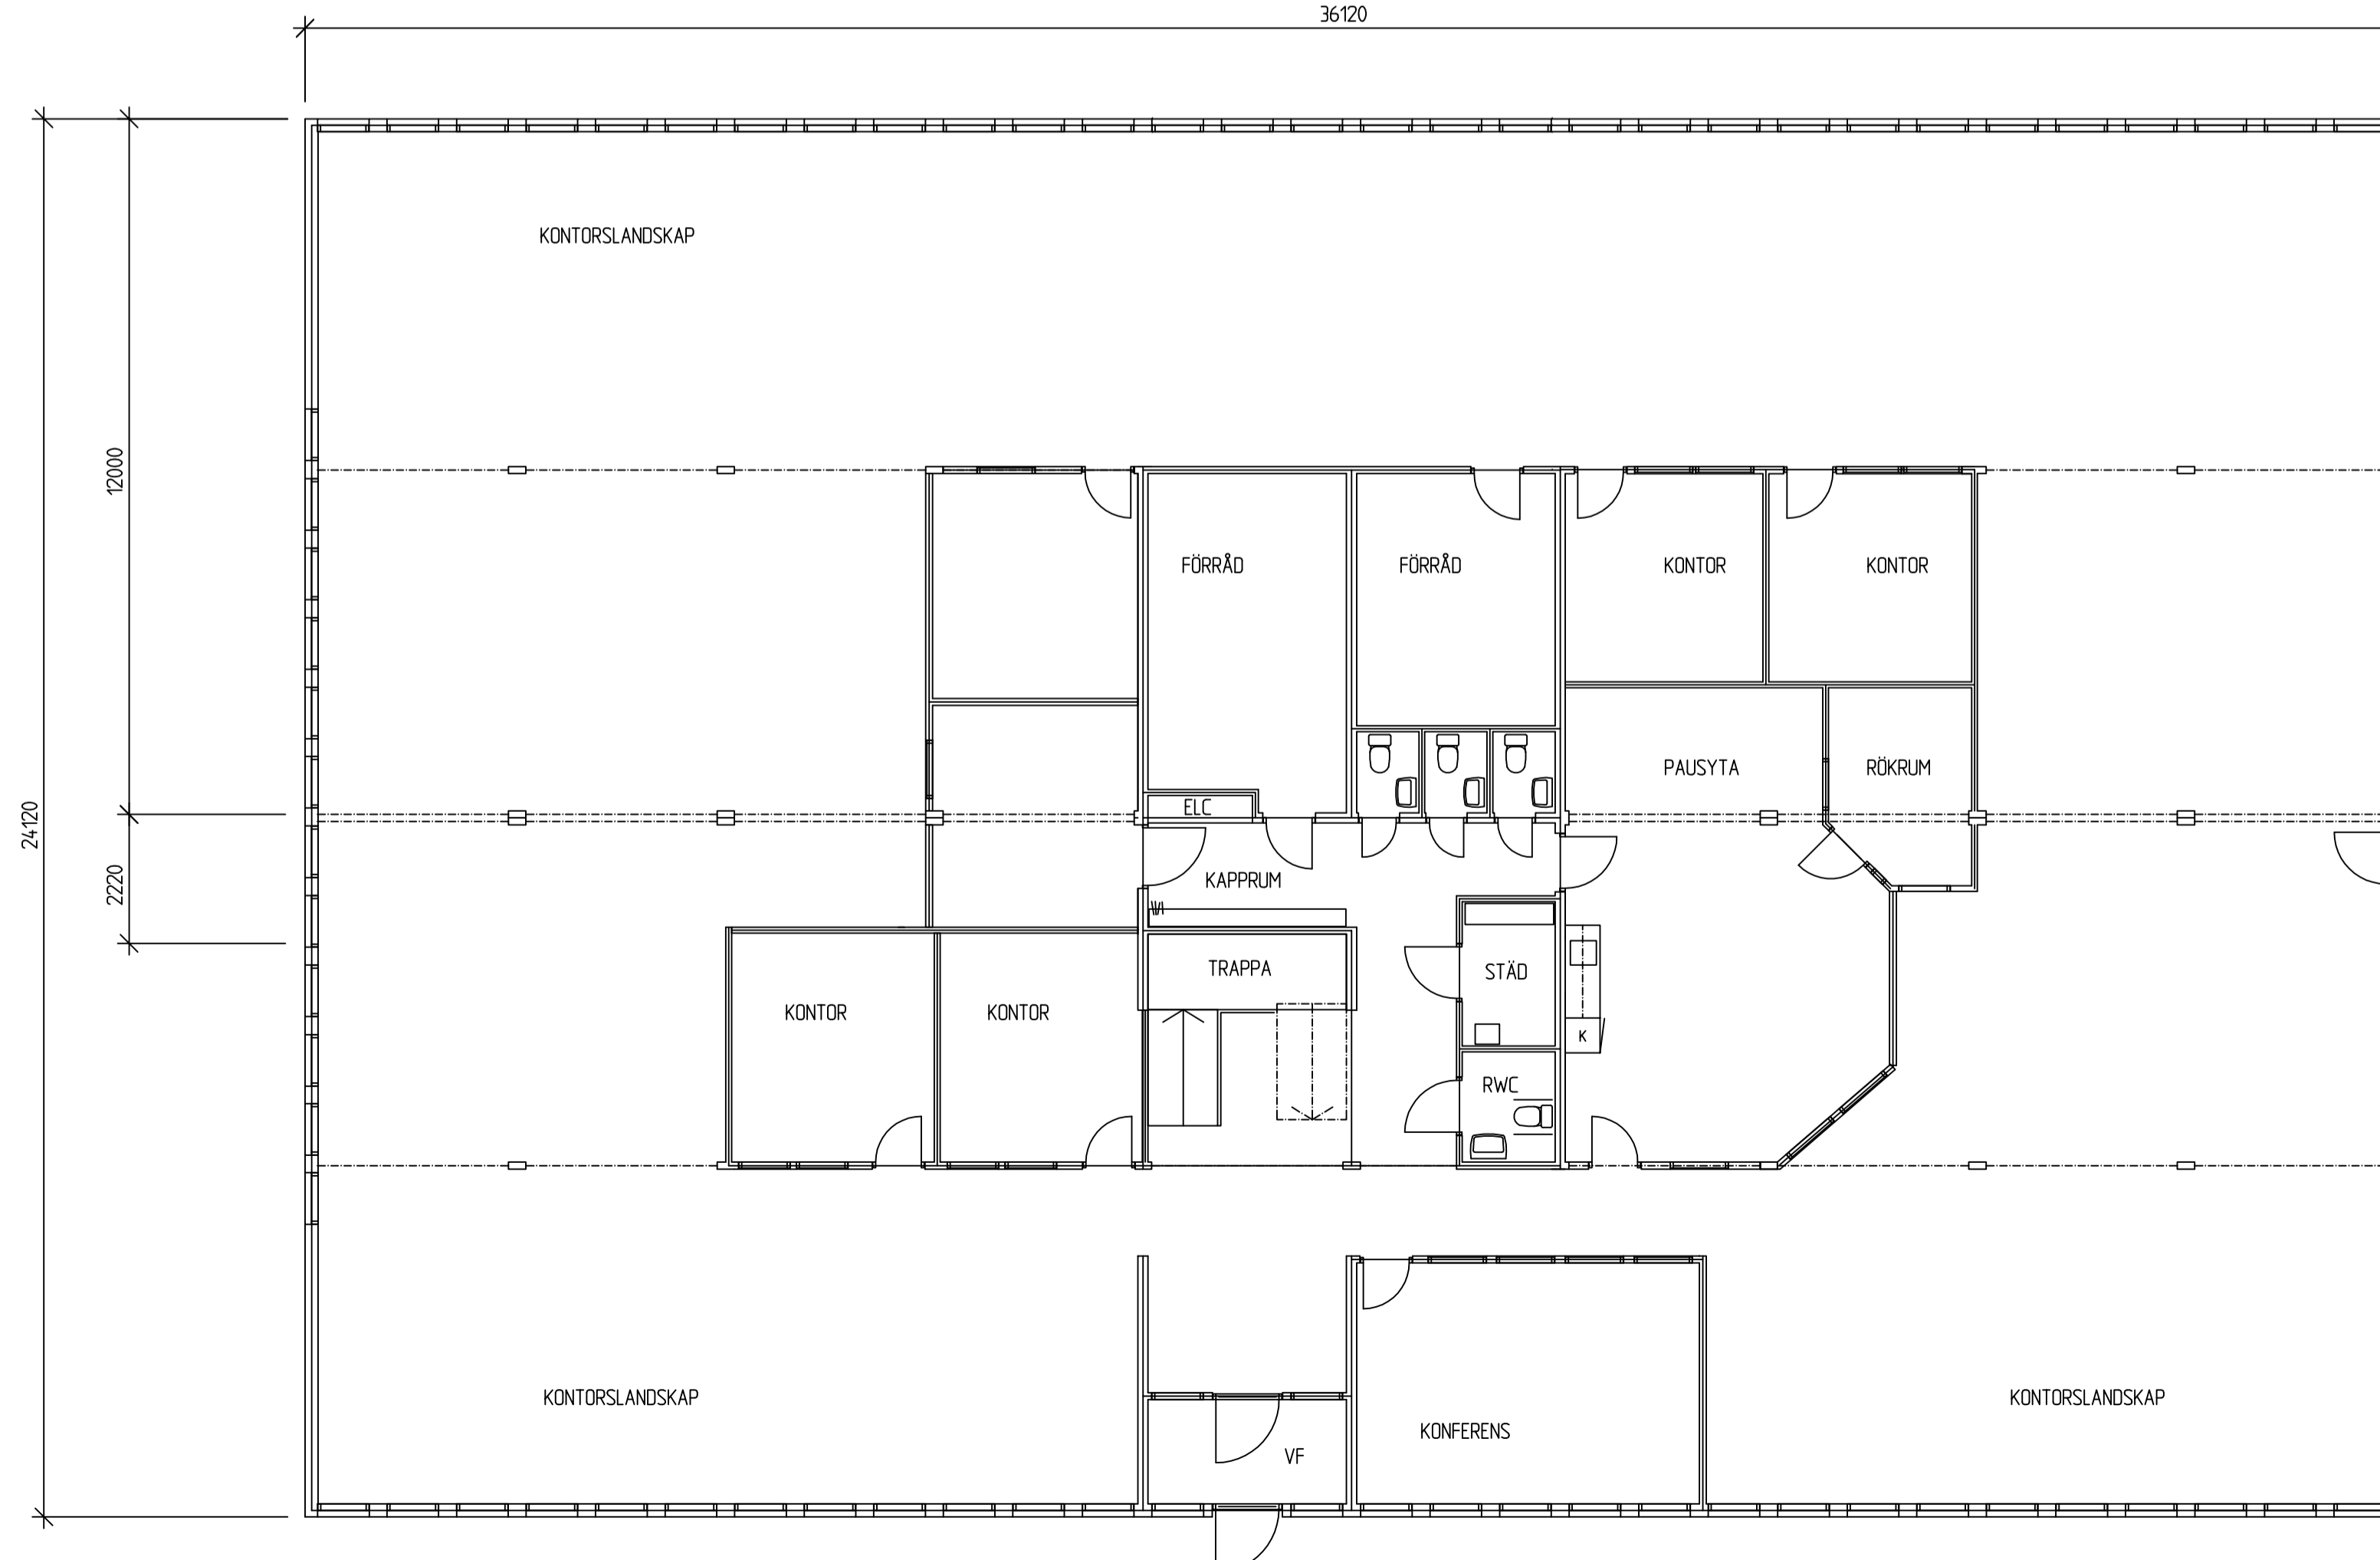

PLAN ÖV
BTA-1782 m2

SEKTION

PLAN BV
BYA-879 m2

SKALA 1:100/A1

Flexator Solbergavägen 20, 570 23 ANNEBERG Tel 0380-55 07 00 Fax 0380-55 06 07 CERTIFIERADE FÖR ISO 9001 OCH ISO 14001		Reg Ant Registreringen avser Sign Datum
ARKITEKT SAR HANS ARVIDSSON		SAAB AIRCRAFT KONTOR I LINKÖPING
Datum 1993-08-30	Skala 1:100	PLAN OCH SEKTION, HUS A
	Ritn nr KÖ-3735-011	Order nr
		Reg