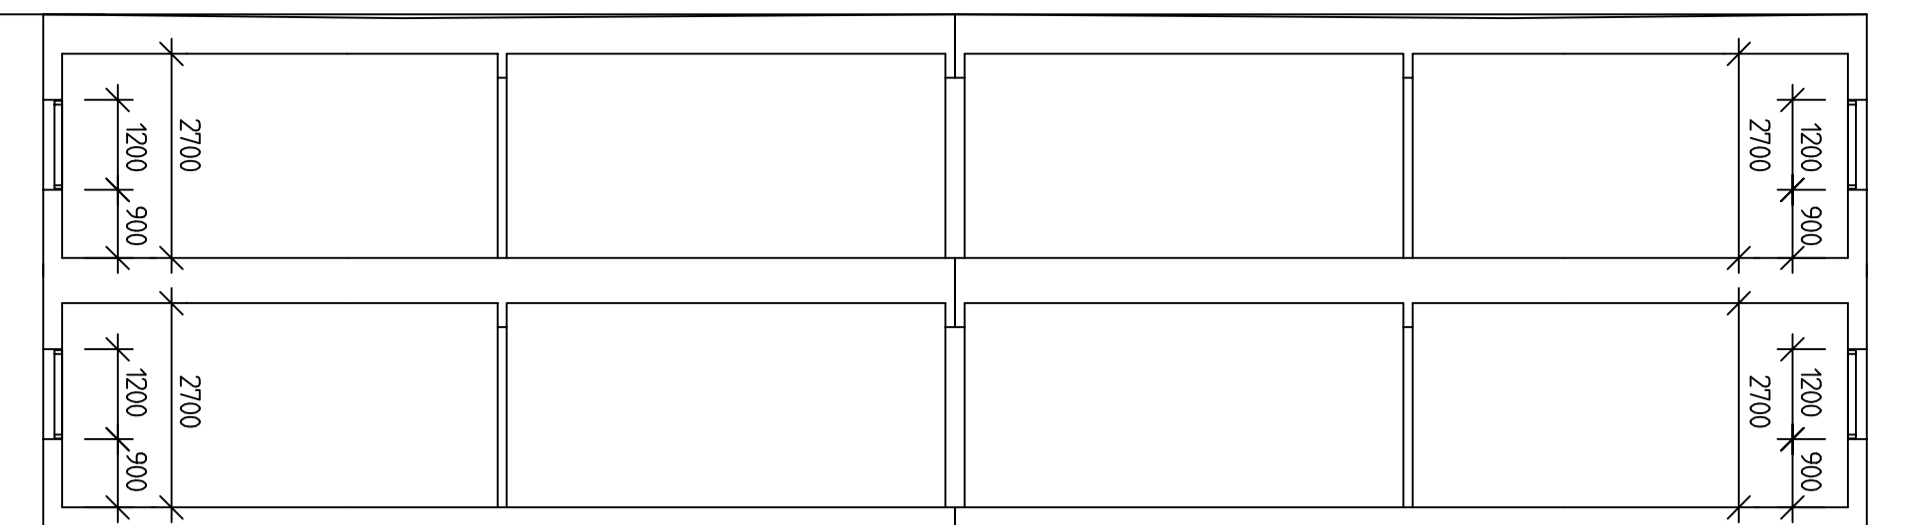

PLAN ÖV
BTA-1782 m2

SEKTION

PLAN BV
BYA-879 m2

SKALA 1:100/A1

Flexator Solbergavägen 20, 570 23 ANNEBERG Tel 0380-55 07 00 Fax 0380-55 06 07 CERTIFIERADE FÖR ISO 9001 OCH ISO 14001		Reg Ant Registreringen avser Sign Datum
ARKITEKT SAR HANS ARVIDSSON		SAAB AIRCRAFT KONTOR I LINKÖPING
Datum 1993-08-30	Skala 1:100	PLAN OCH SEKTION, HUS A
	Ritn nr KÖ-3735-011	Order nr
		Reg