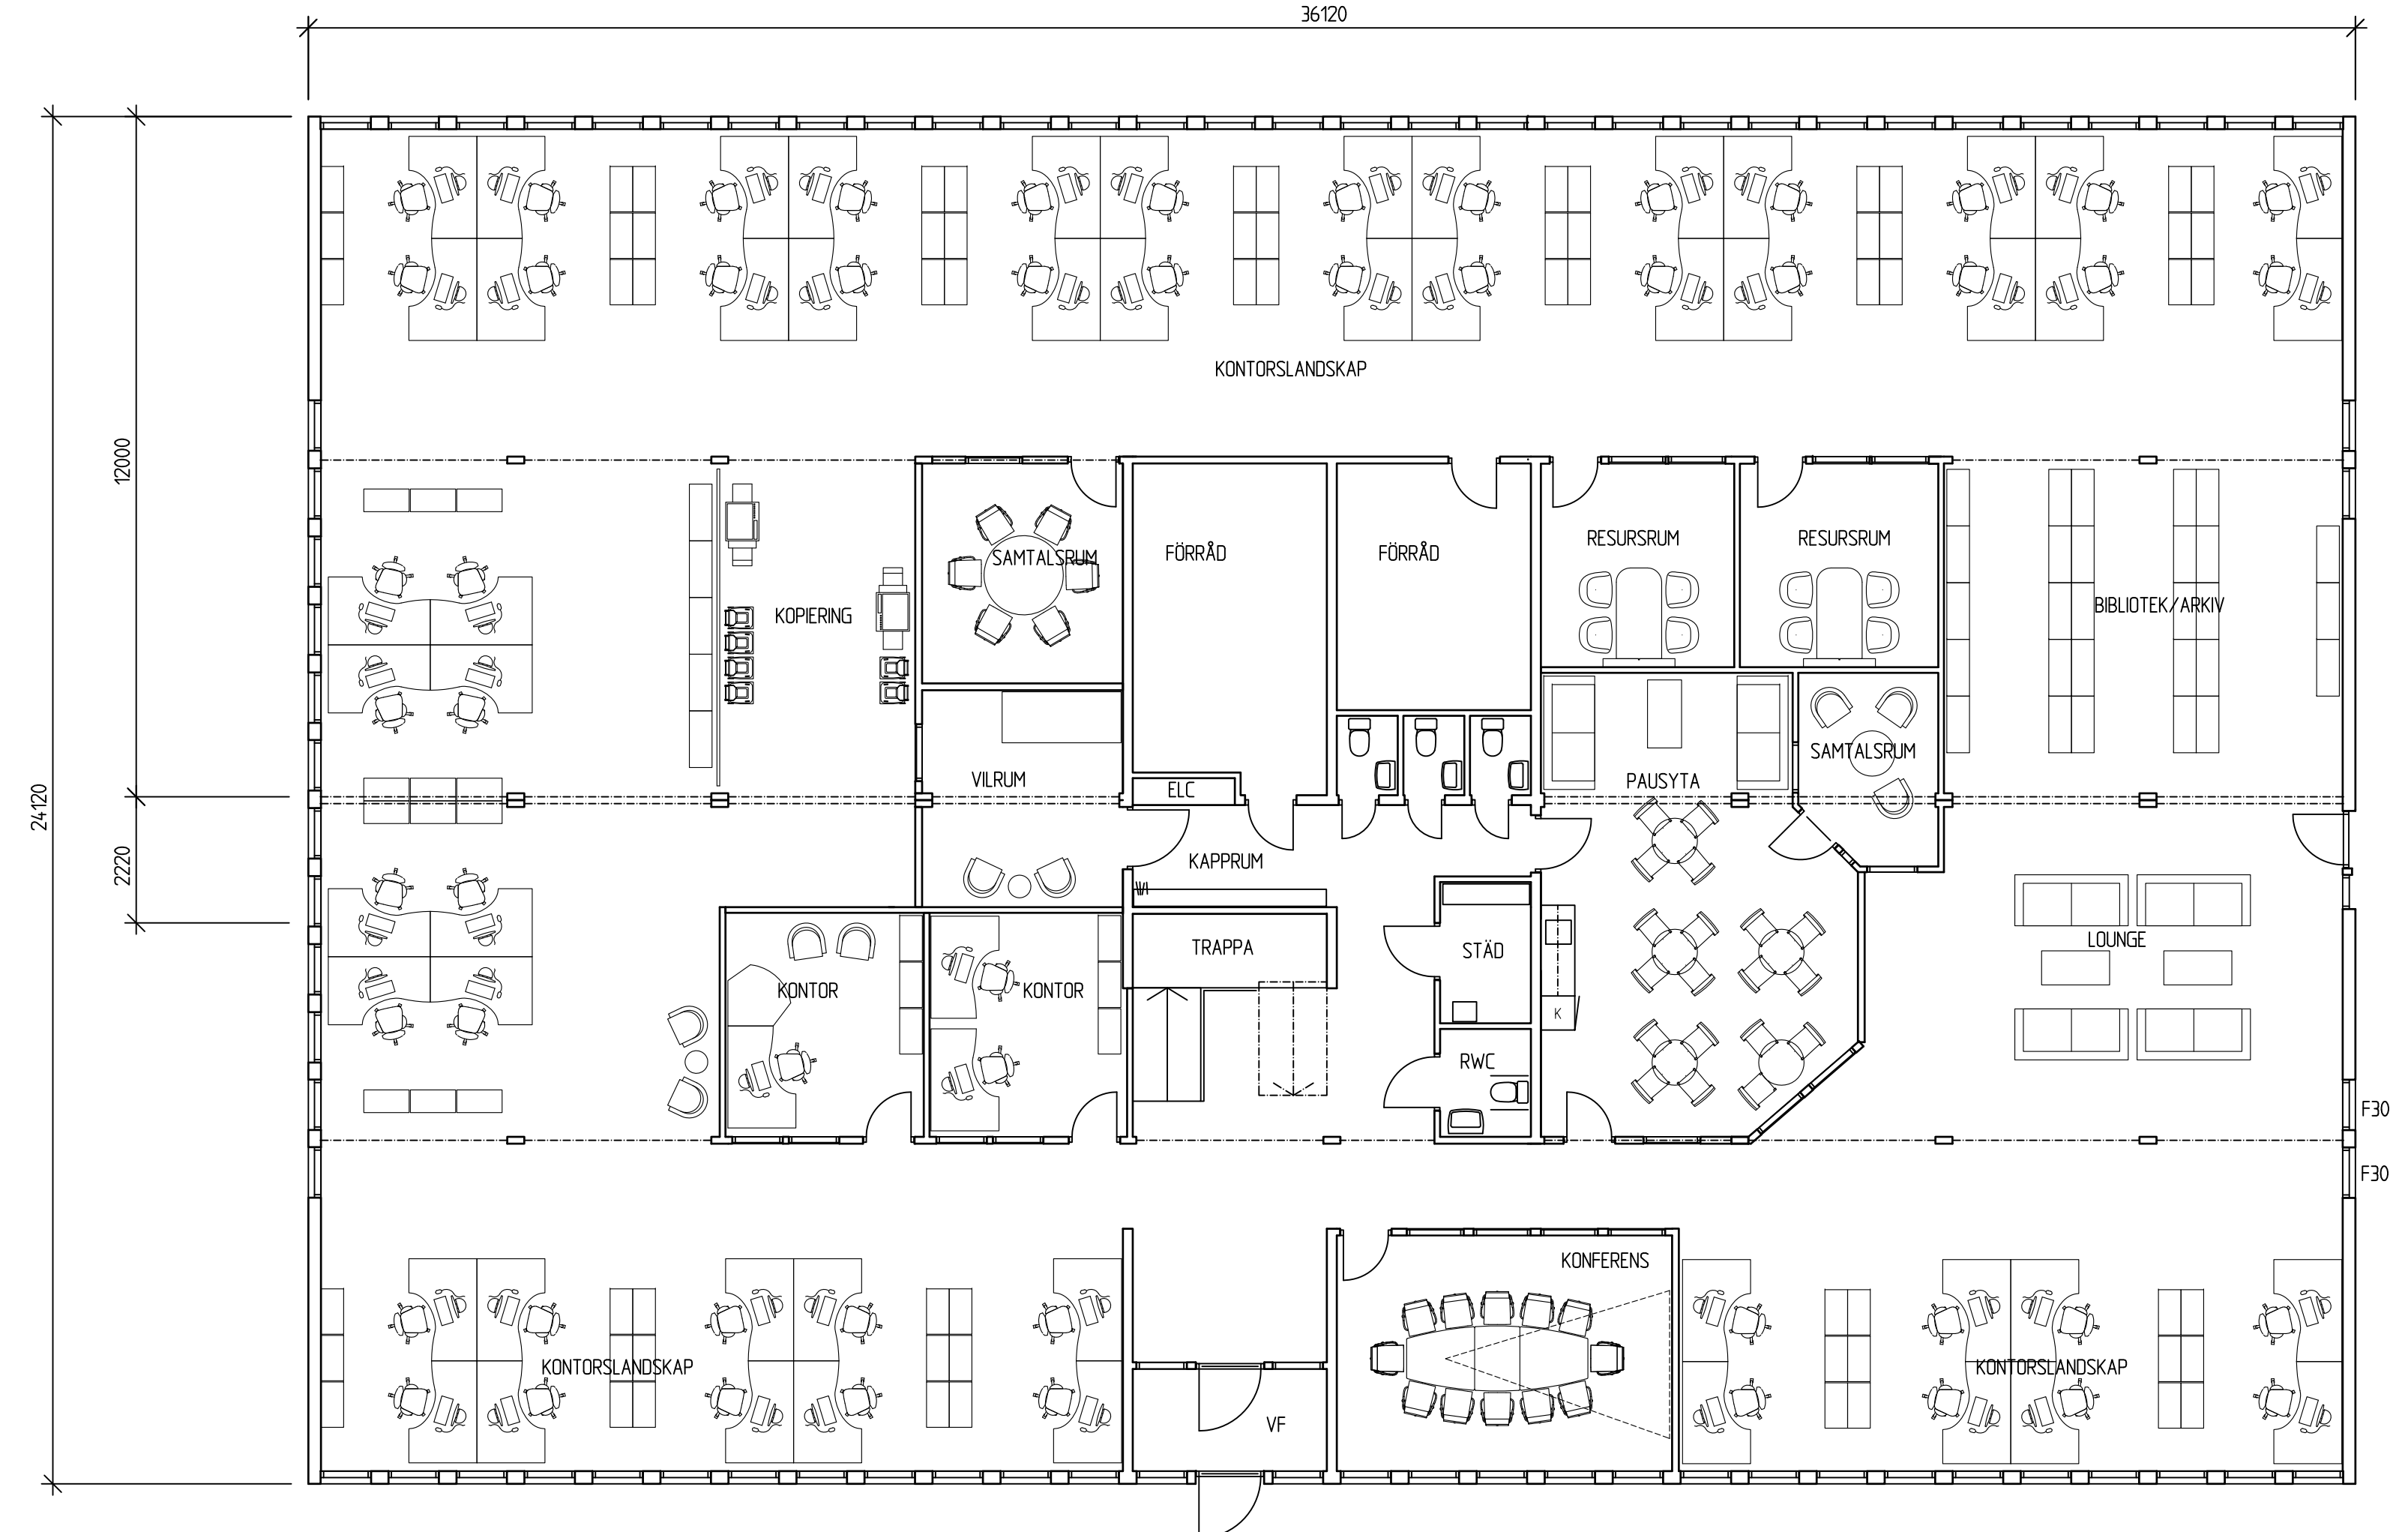

SEKTION

PLAN ÖV
BTA-1782 m2

PLAN BV
BYA-879 m2

MÖBLERAD PLAN 2013-02-05 PB

flexator Solbergavägen 20, 570 23 ANNEBERG Tel 0380-55 07 00 Fax 0380-55 06 07 CERTIFIERADE FÖR ISO 9001 OCH ISO 14001		Reg. Ant. Registreringen avser		Egen Datum	
SAAB AIRCRAFT KONTOR I LINKÖPING		PLAN OCH SEKTION, HUS A			
Bild nr ARKITEKT SAR HANS ARVIDSSON	Skala 1:100	Order nr			
Datum 1993-08-30	Bild nr KO-3735-011				